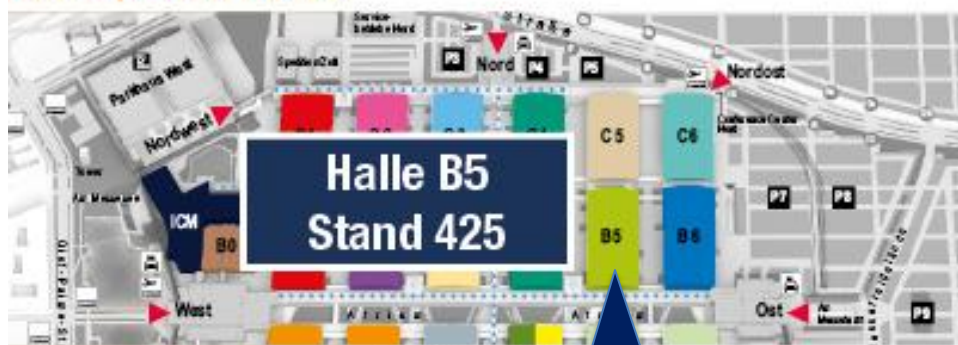

KURZ NEWS!

IMMER AKTUELL - IMMER INFORMIERT

**BAU MESSE
MÜNCHEN**
Gartenholz
Fensterholz

KURZ KG

Holz. Import und Handel.

Fensterholz | Terrassenholz | Fassadenholz | Zubehör

WWW.KURZ-KG.DE