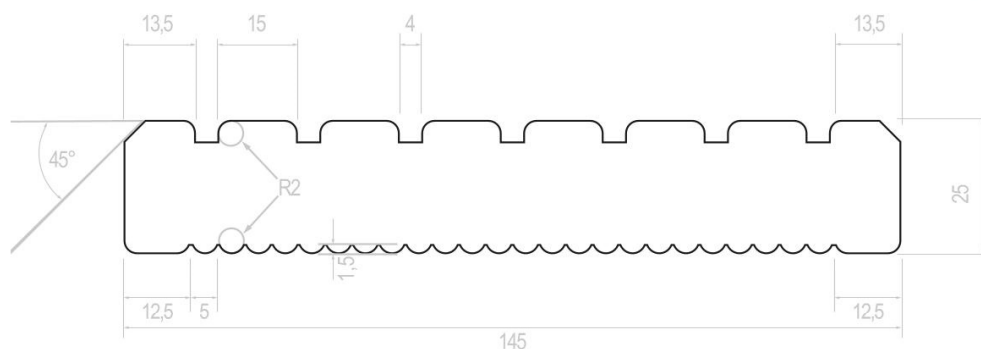

KURZ NEWS!

IMMER AKTUELL - IMMER INFORMIERT

Terrassendielen
Bangkirai
Lieferungen in Ihrem
Profil möglich

KURZ KG

Holz. Import und Handel.

Bangkirai W 7/24
grob/ fein
25 x 145mm

**Bangkirai W7/24 – seit 2020 auch an Lager**

Wir führen für unsere Kunden in Bangkirai seit 2020 parallel das Kombiprofil W7/24, damit kein Profilwechsel mehr notwendig ist. Neben den beiden gängigsten Kombiprofilen führen wir selbstverständlich auch glatt/glatt und grob/glatt in geschliffener Qualität in ausreichenden Mengen an Lager. Sämtliche Längen sind verfügbar. Kommissionen, Pakete und komplette Ladungen sind bei uns innerhalb einer Woche lieferbar. Testen Sie unsere Qualitäten und Lieferbereitschaft. Wir freuen uns Sie auch 2023 zuverlässig beliefern zu dürfen.