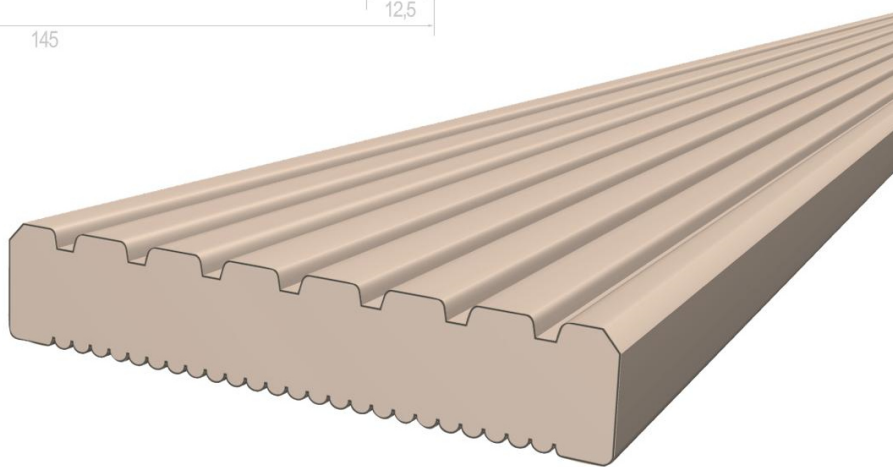

KURZ NEWS!

IMMER AKTUELL - IMMER INFORMIERT

Terrassendielen
Bangkirai
Lieferungen in Ihrem
Profil möglich

KURZ KG

Holz. Import und Handel.

Bangkirai W 7/24
grob/ fein
25 x 145mm

**Bangkirai W7/24 – seit 2020 auch an Lager**

Wir führen für unsere Kunden in Bangkirai seit 2020 parallel das Kombiprofil W7/24, damit kein Profilwechsel mehr notwendig ist. Neben den beiden gängigsten Kombiprofilen führen wir selbstverständlich auch glatt/glatt und grob/glatt in geschliffener Qualität in ausreichenden Mengen an Lager. Sämtliche Längen sind verfügbar. Kommissionen, Pakete und komplette Ladungen sind bei uns innerhalb einer Woche lieferbar. Testen Sie unsere Qualitäten und Lieferbereitschaft. Wir freuen uns Sie auch 2023 zuverlässig beliefern zu dürfen.