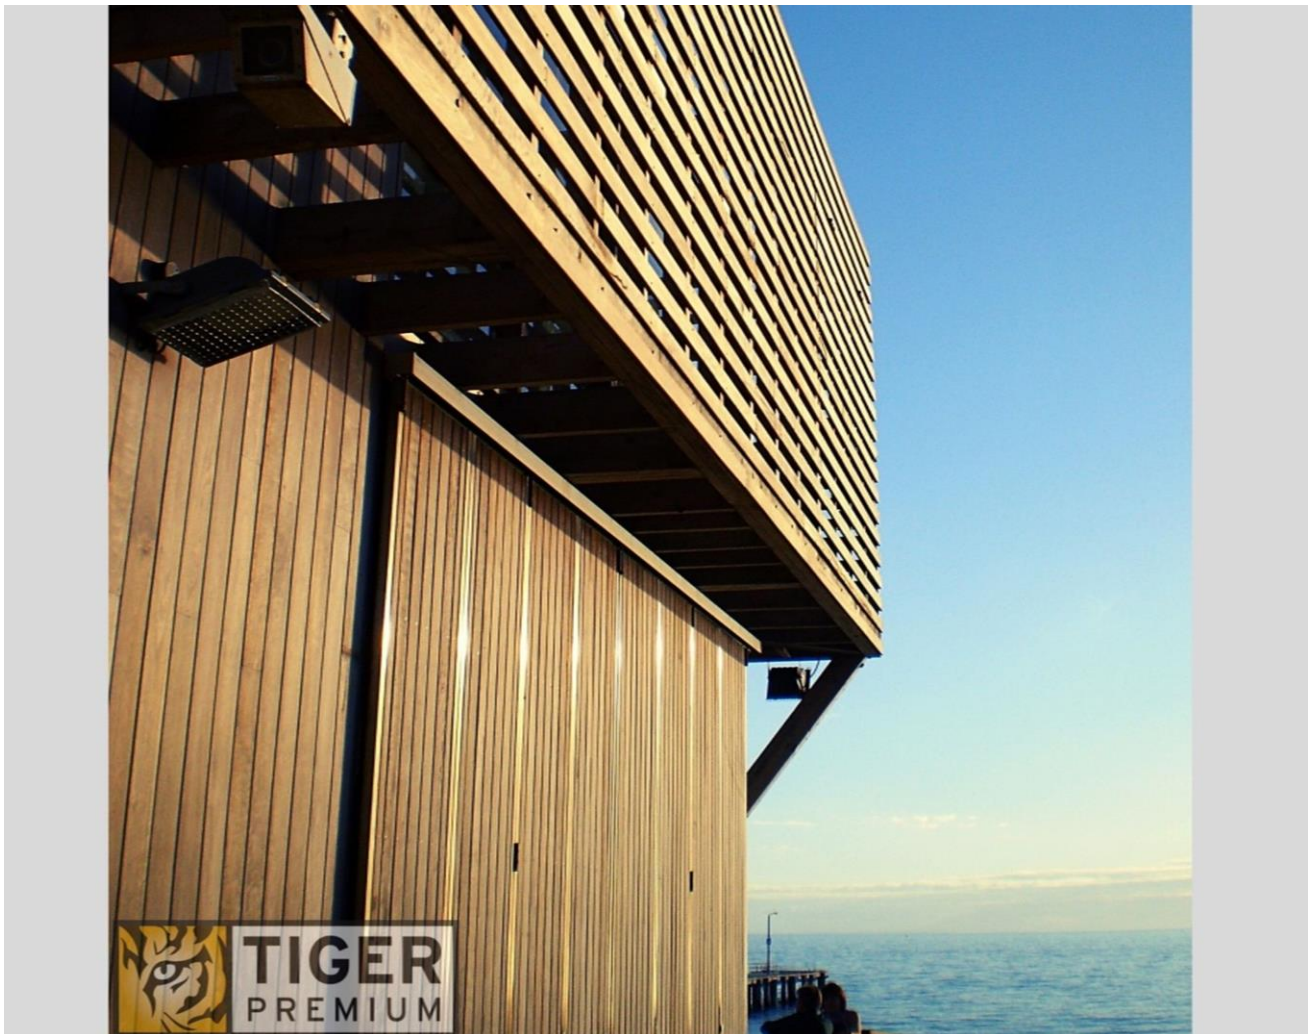

KURZ NEWS!

IMMER AKTUELL - IMMER INFORMIERT

Fassaden
 Rhombusleisten
 ABODO
 Rhombus Elements™
 Rhombus Vulcan™

ABODO ELEMENTS™ Rhombusleisten in Bestform

Moderne Fassaden kommen ohne Rhombusleisten nicht mehr aus. **ABODO** stellt seit Jahren ein hervorragendes Fassadenprofil, **Elements™** und **Vulcan™**- her. Gerade die Rhombusleisten aus Neuseeland bestechen durch das fast astfreie Bild und die gleichmäßige Farbe – eine **echte Alternative** zu Lärche Rhombusleisten -. Natürlich führen wir die passenden Dielen zu den Leisten.