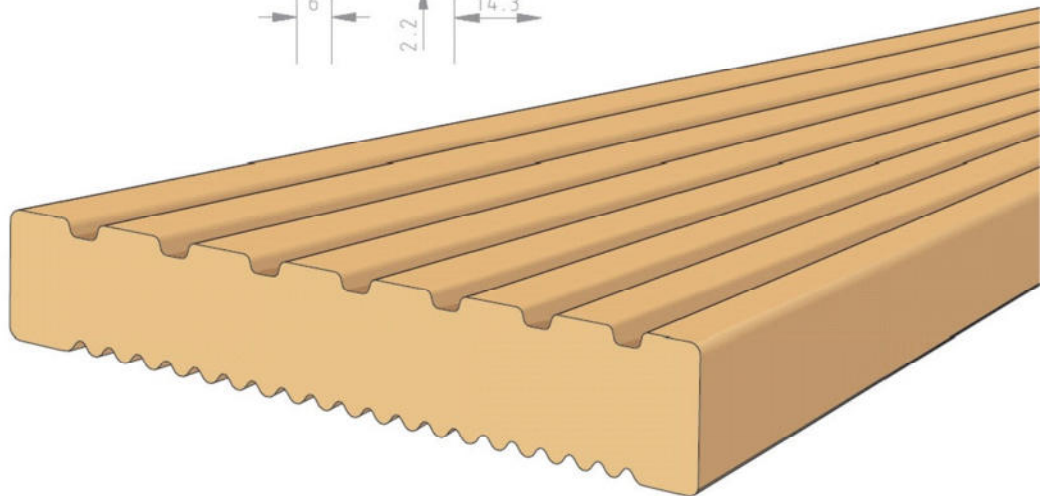

KURZ NEWS!

IMMER AKTUELL - IMMER INFORMIERT

Terrassendielen
Douglasie
Lieferverzug**KURZ** KG

Holz. Import und Handel.

Douglasie
Kombiprofil T
26 x 140 mm

Douglasie Terrassendielen – Lieferverzug!

Leider beginnen wir die neue Saison mit den ersten schlechten Nachrichten. Unsere Lieferungen Douglasie Terrassendielen verspäten sich. Falls Sie Ware bei uns abgeschlossen haben, bitten wir Sie diese baldigst abzurufen, so daß wir Ihre Lieferungen direkt nach Ankunft einplanen können. Wir bedauern an dieser Stelle die Verspätungen und befürchten das dies nicht nur die Holzart Douglasie betreffen wird.