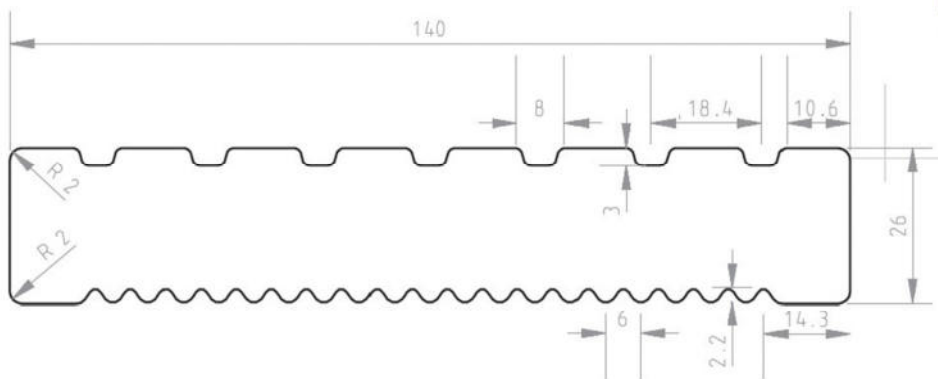

KURZ NEWS!

IMMER AKTUELL - IMMER INFORMIERT

Terrassendielen
Douglasie
Lieferverzug**KURZ** KG

Holz. Import und Handel.

Douglasie
Kombiprofil T
26 x 140 mm

Douglasie Terrassendielen – Lieferverzug!

Leider beginnen wir die neue Saison mit den ersten schlechten Nachrichten. Unsere Lieferungen Douglasie Terrassendielen verspäten sich. Falls Sie Ware bei uns abgeschlossen haben, bitten wir Sie diese baldigst abzurufen, so daß wir Ihre Lieferungen direkt nach Ankunft einplanen können. Wir bedauern an dieser Stelle die Verspätungen und befürchten das dies nicht nur die Holzart Douglasie betreffen wird.